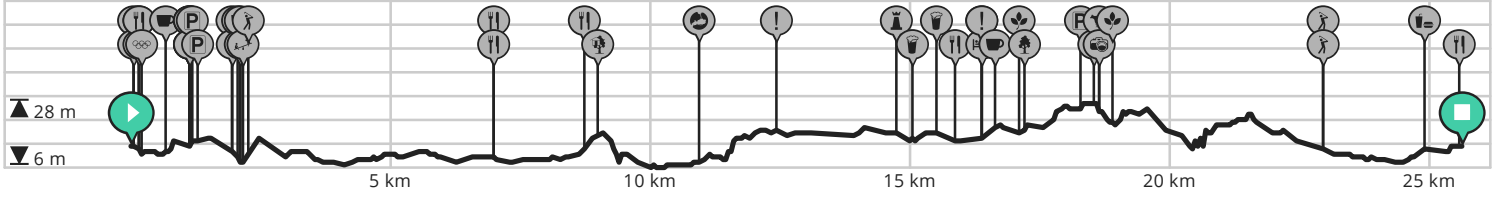

Brasschaat_natuur_rondje parken & bossen_25Km

Door Brasschaat toerisme

BEKIJK OP MOBIEL

↔ Lengte: 25.6 km

📍 Elshoutbaan, 2930 Brasschaat, België

📈 Stijging: 80 m

📍 Elshoutbaan, Brasschaat, België

📊 Moeilijkheidsgraad: 6/10