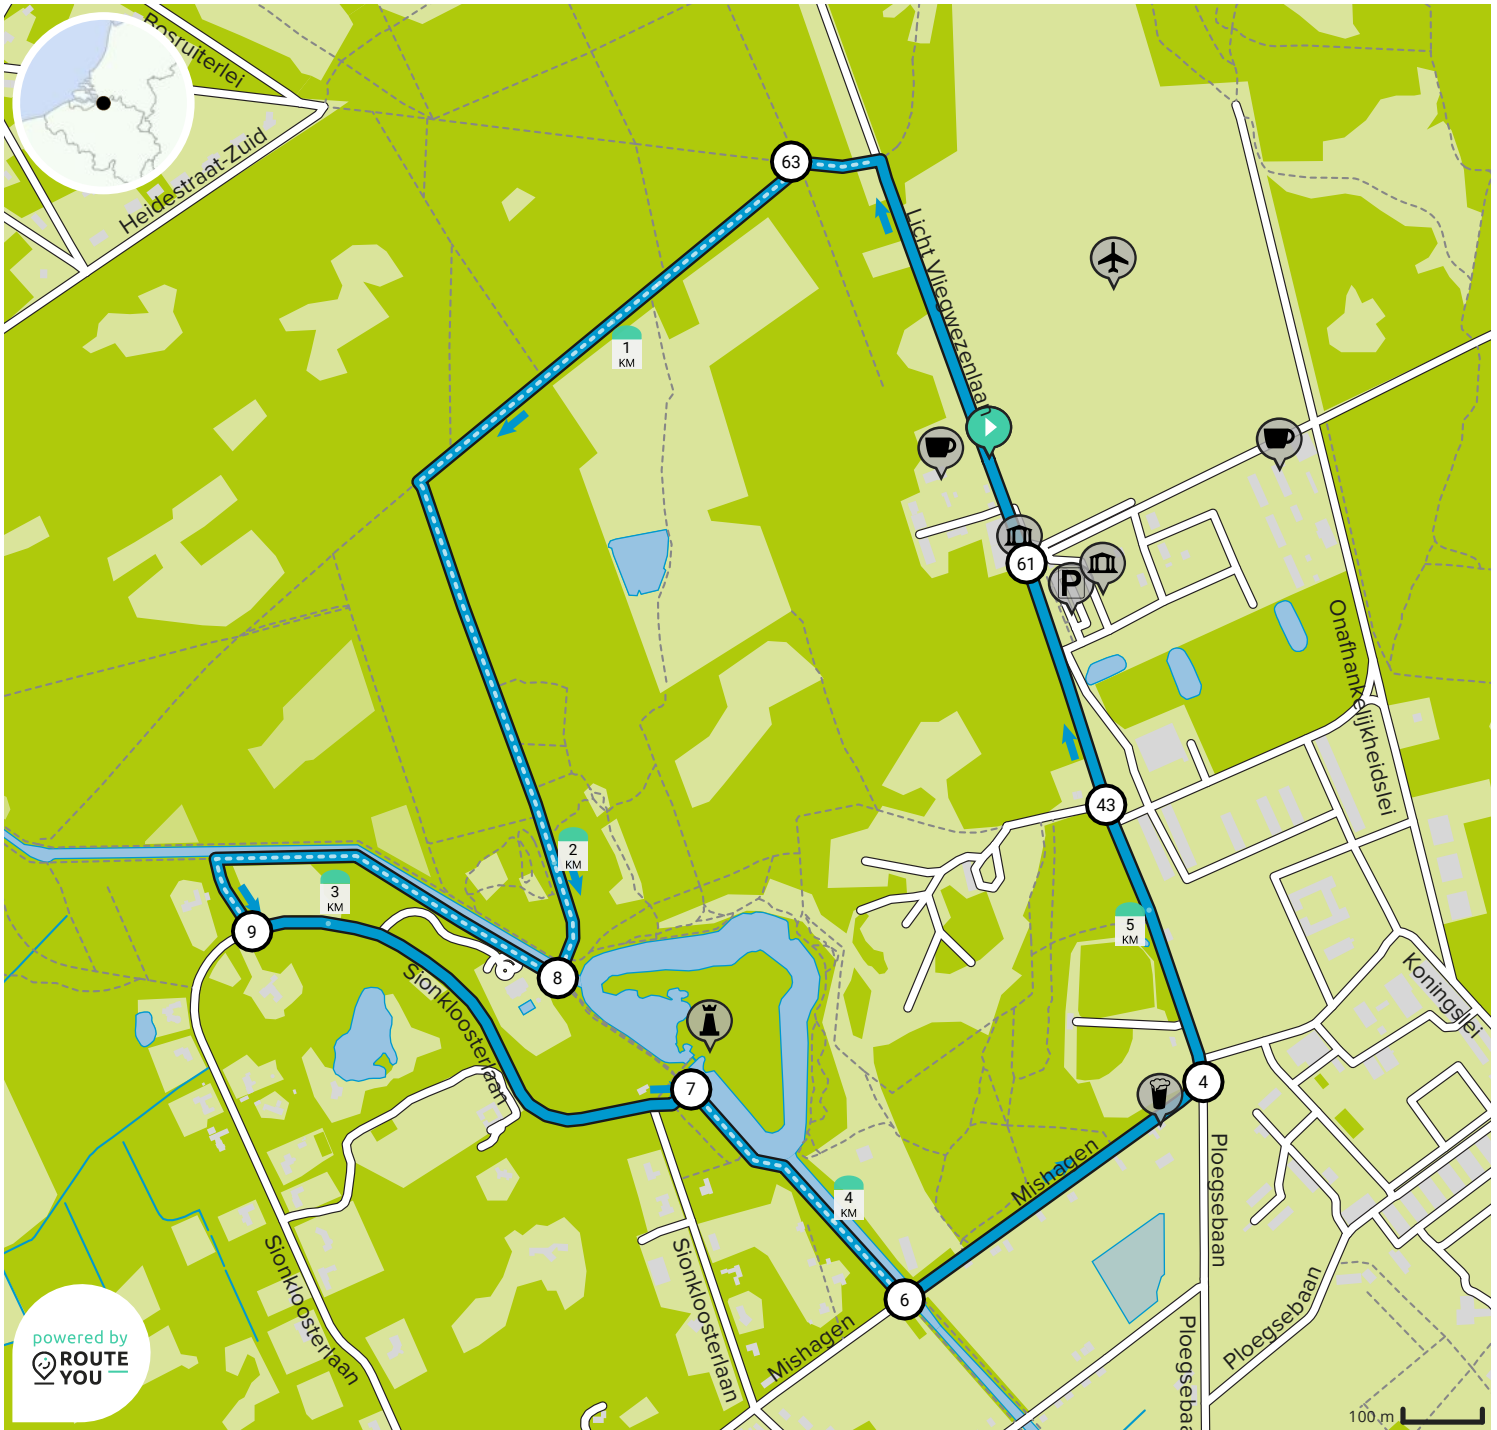

Brasschaat_Natuur_Klein Schietveld_5,7Km

Door Brasschaat toerisme

BEKIJK OP MOBIEL

- ↔ Lengte: 5.7 km
- ↗ Stijging: 15 m
- 📶 Moeilijkheidsgraad: 3/10

- 📍 Perron Noord, Licht Vliegwezenlaan, 2930 Brasschaat, België / Belgique / Belgien
- 📍 Perron Noord, Licht Vliegwezenlaan, 2930 Brasschaat, België / Belgique / Belgien

powered by
**ROUTE
YOU**

Map Data: © OpenStreetMap Contributors; Cartography: © RouteYou

B R A S S C H A A T