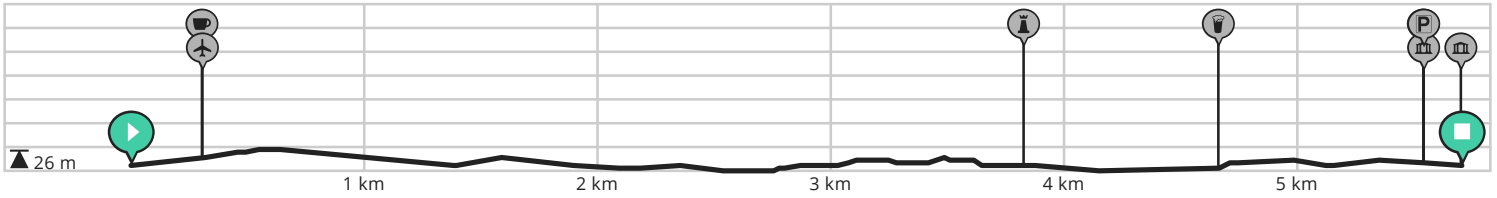

Brasschaat_Natuur_Klein Schietveld_5,7Km

Door Brasschaat toerisme

BEKIJK OP MOBIEL

- ↔ Lengte: 5.7 km
- ↗ Stijging: 15 m
- 📶 Moeilijkheidsgraad: 3/10

- 📍 Perron Noord, Licht Vliegwezenlaan, 2930 Brasschaat, België / Belgique / Belgien
- 📍 Perron Noord, Licht Vliegwezenlaan, 2930 Brasschaat, België / Belgique / Belgien