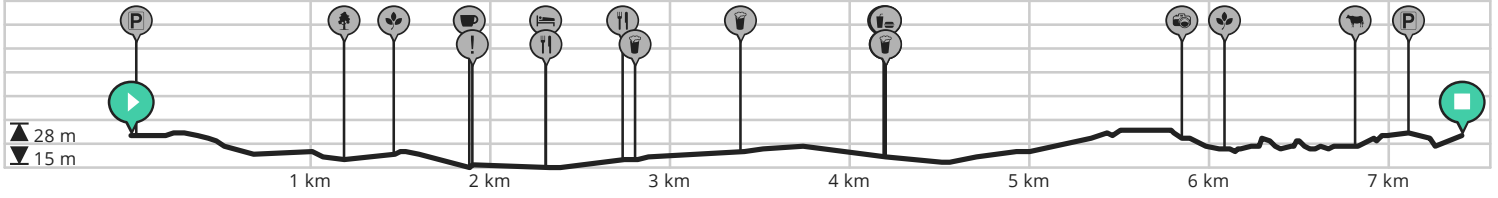

Brasschaat_Natuur_De Inslag & Mik_7,3Km

Door Brasschaat toerisme

BEKIJK OP MOBIEL

↔ Lengte: 7.4 km

↗ Stijging: 27 m

📶 Moeilijkheidsgraad: 4/10

📍 Mikhof, 2930 Brasschaat, België / Belgique / Belgien

📍 Mikhof, 2930 Brasschaat, België / Belgique / Belgien