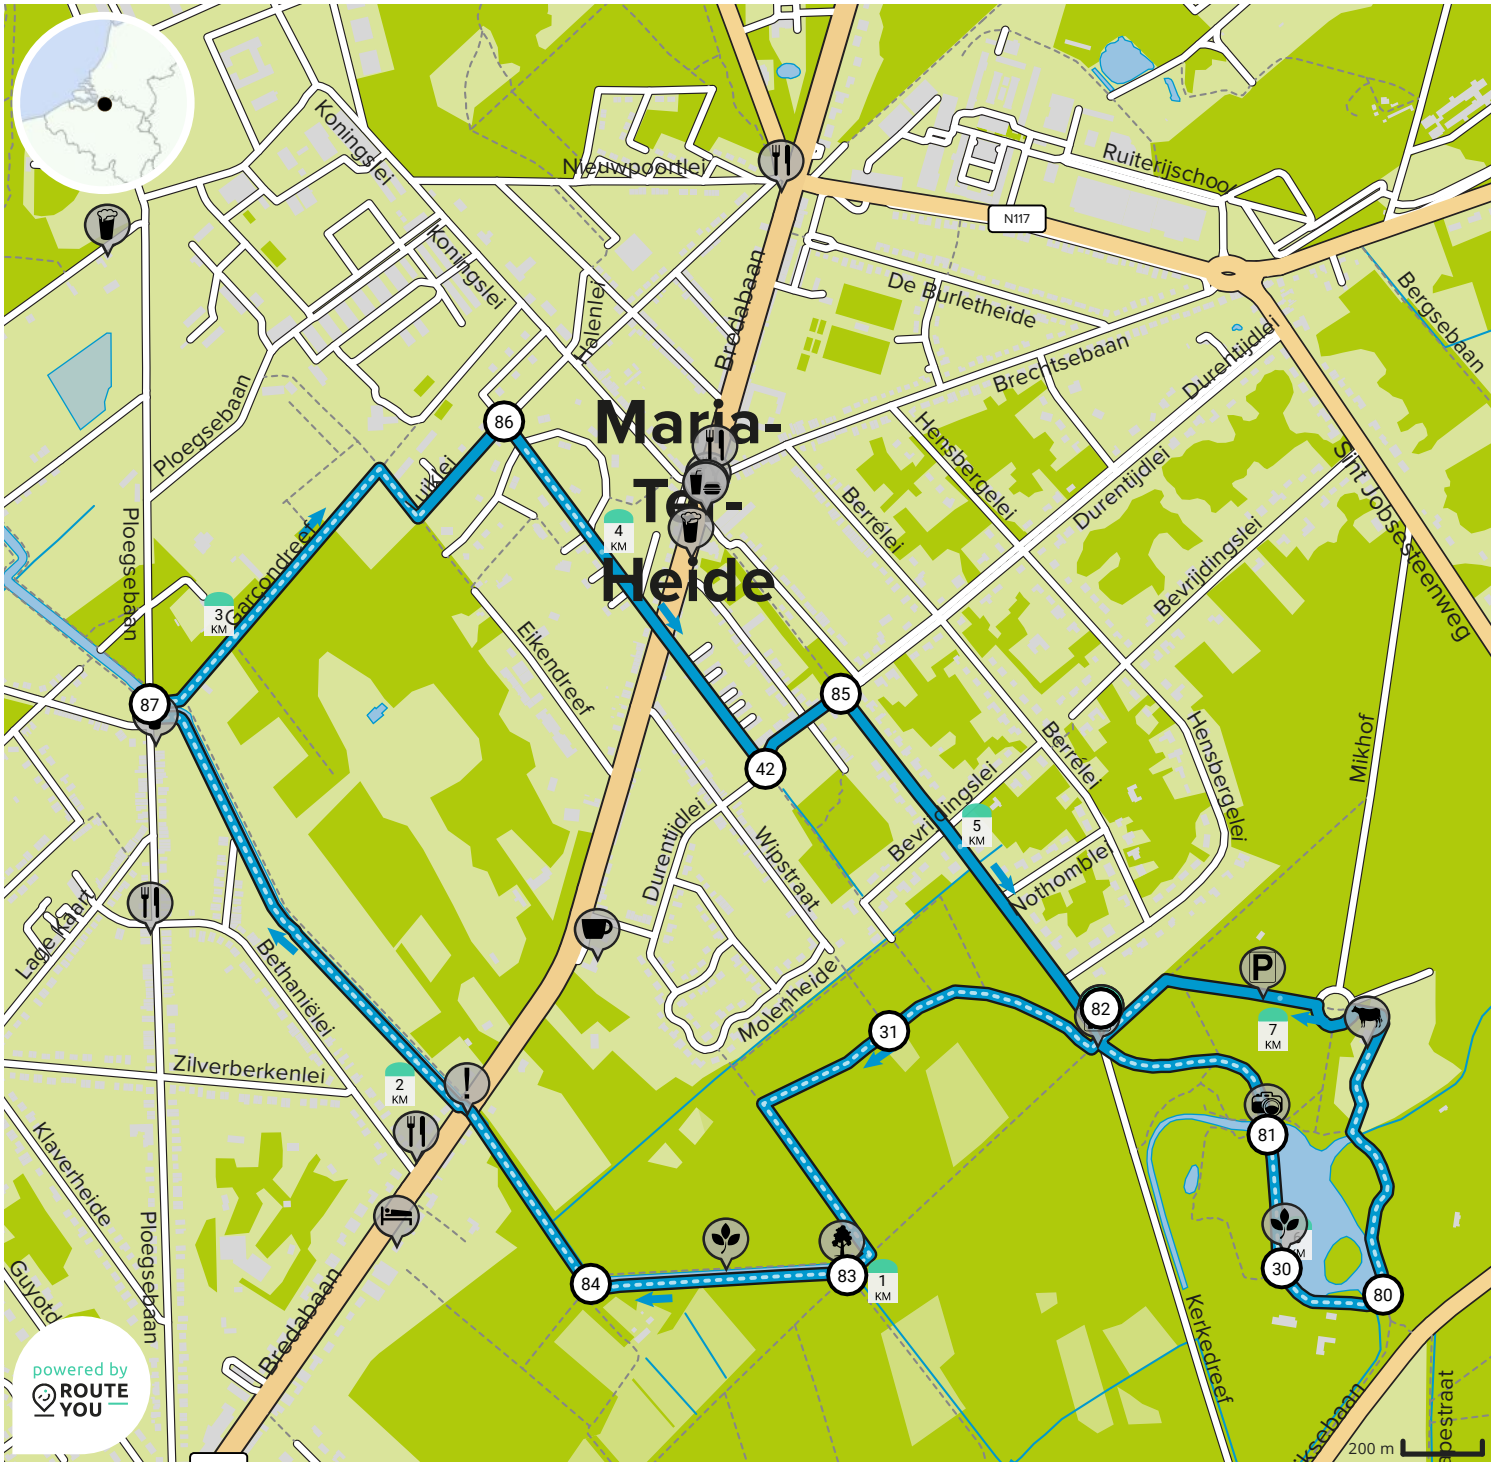

Brasschaat_Natuur_De Inslag & Mik_7,3Km

Door Brasschaat toerisme

BEKIJK OP MOBIEL

↔ Lengte: 7.4 km

↗ Stijging: 27 m

📶 Moeilijkheidsgraad: 4/10

📍 Mikhof, 2930 Brasschaat, België / Belgique / Belgien

📍 Mikhof, 2930 Brasschaat, België / Belgique / Belgien

Map Data: © OpenStreetMap Contributors; Cartography: © RouteYou

B R A S S C H A A T