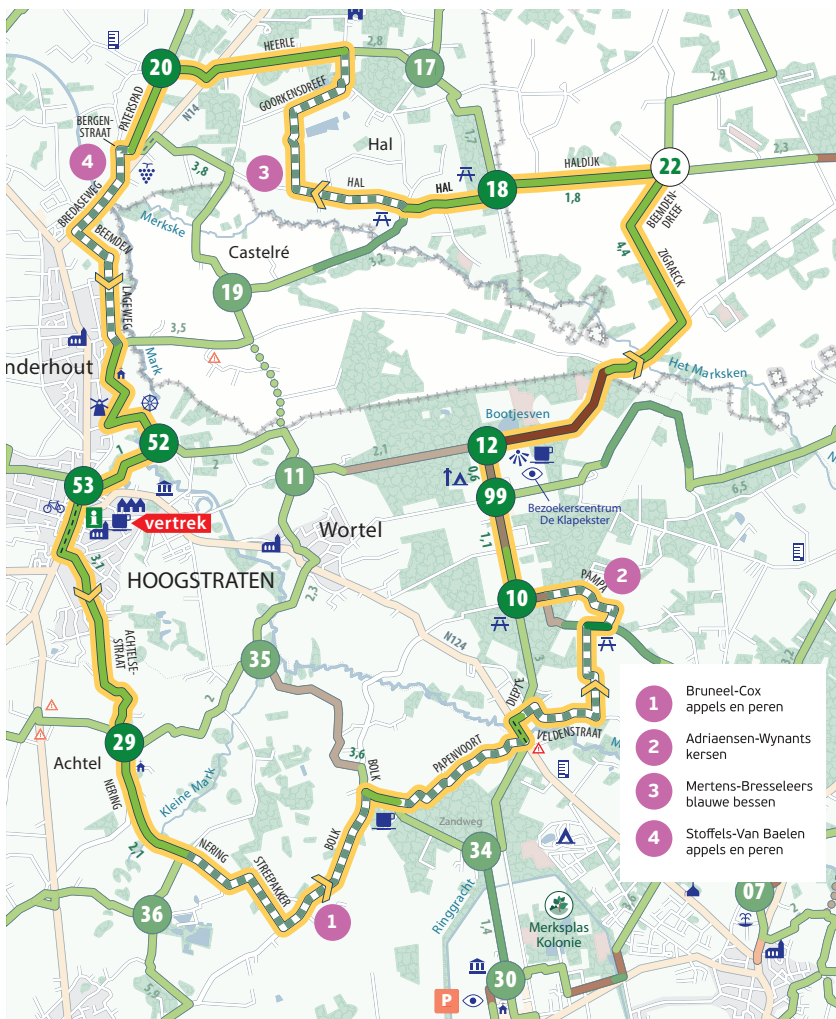

Vervolg 1,5km Bolkse Dijk en sla rechtsaf, Papenvoort in. Vervolg via Papenvoort tot aan Stwg op Hoogstraten. Sla linksaf en na 250m, rechtsaf naar Diepte. Na 100m draai je rechts de Veldenstraat in. Na 1 km sla je linksaf, de zandweg in. Je komt uit op de Pampaweg. Ga rechtsaf en direct weer links naar Pampa, tot aan aardbei- en kersenteler Adriaensen-Wynants.

Vervolg je weg. Op de T-splitsing draai naar links, Pampa, tot aan KNP 10. Vervolg via KNP 99 - 12 - 22 - 18 - richting 19. Op de T-splitsing van Hal en Schoorstraat, aan 'het kapelletje van Hal', sla rechtsaf en houd links aan, Hal. Na 1 km neem de tweede straat rechts, Goorkensdreef, tot aan de plantage van Mertens-Bresseleers.

Verlaat de blauwe bessenplantage en vervolg via Goorkensdreef tot aan Blauwbossen.

Sla linksaf tot aan Heerle.

Op het kruispunt draai naar links, Heerle op, tot aan KNP 20. Vervolg richting KNP 19. Aan de T-splitsing Bergenstraat - Paterspad draai je rechts en links, de Bergenstraat in tot aan Stoffels-Van Baelen.

Vervolg je weg via Bergenstraat en Bredaseweg. Neem de eerste straat links, Beemden. Blijf deze volgen tot aan het kruispunt Lage Weg - Castelr weg - Hoogstraatsebaan. Steek over naar Castelr weg en vervolg via KNP 52 - 53 tot aan VisitHoogstraten.

Meer info &
GPS-bestand