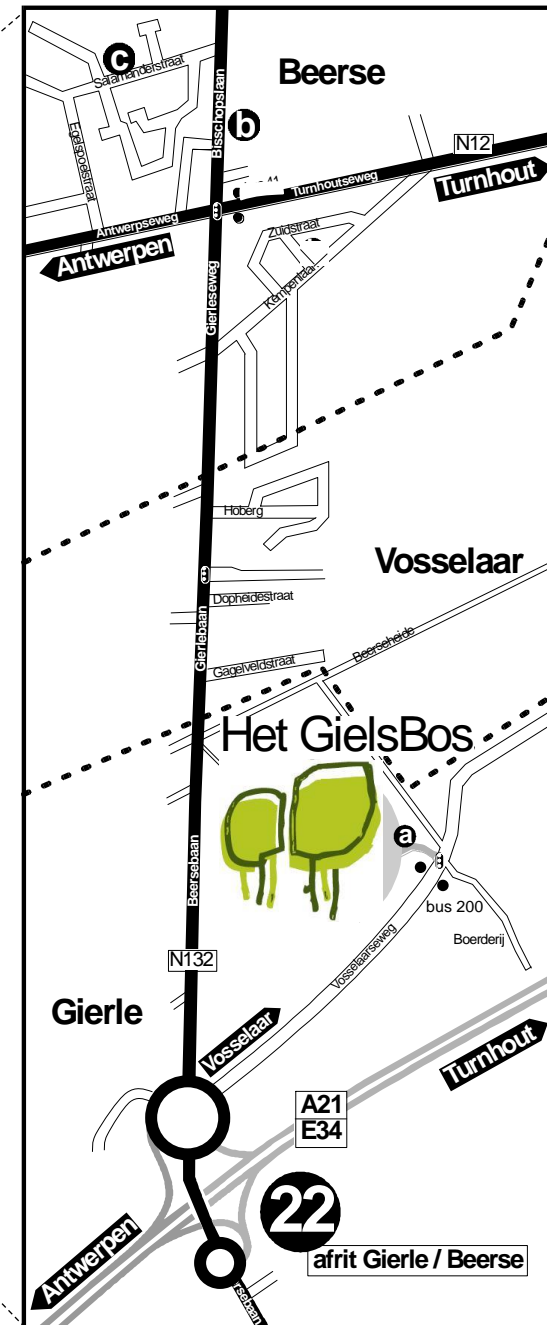

Ligingsplan

a Hoofdlocatie: Vosselaarseweg 1 te Gierle (014 60 12 11)

- met de auto: E34 (Antwerpen-Turnhout-Eindhoven) afrit 22 - N132 (Gierle-Beerse), wegwijzers volgen
- met het openbaar vervoer: lijn 200 (Turnhout-Retie) halte Het GielsBos

Wonen in het dorp

- b** Bisschopslaan 53-55, Beerse
- c** Salamanderstraat 12 (bus 1/2/3), Beerse
- d** Berthoutstraat 10-12, Tielen (Kasterlee)
- e** Boskapelstraat 80 A & B, Lille
Trainingsappartement Tielen
Dagopvang Tielen
- f** Kerkstraat 27, Tielen
(Kasterlee)