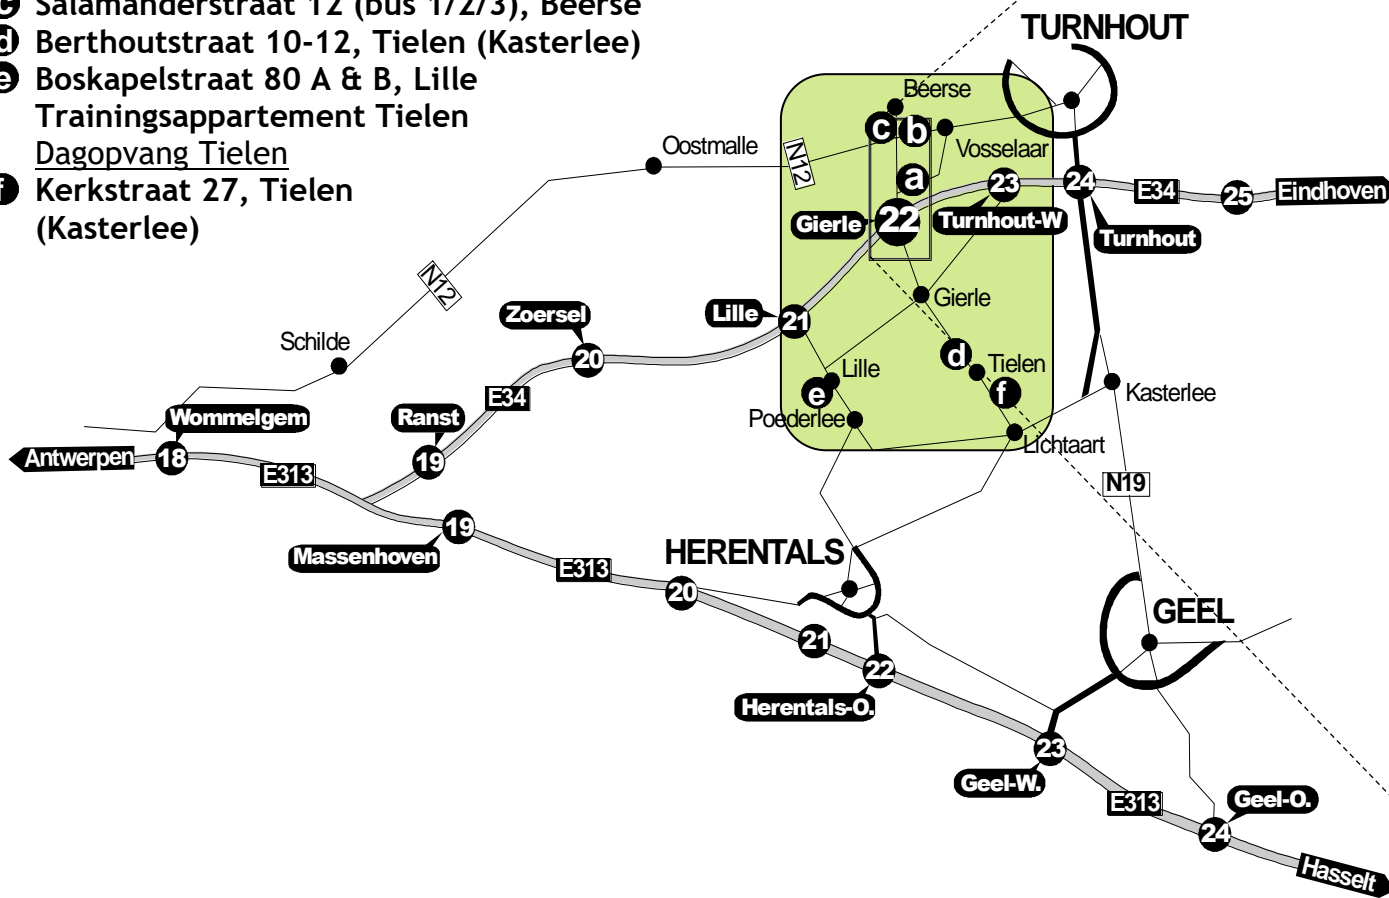

Ligingsplan

a Hoofdlocatie: Vosselaarseweg 1 te Gierle (014 60 12 11)

- met de auto: E34 (Antwerpen-Turnhout-Eindhoven) afrit 22 - N132 (Gierle-Beerse), wegwijzers volgen
- met het openbaar vervoer: lijn 200 (Turnhout-Retie) halte Het GielsBos

Wonen in het dorp

- b** Bisschopslaan 53-55, Beerse
- c** Salamanderstraat 12 (bus 1/2/3), Beerse
- d** Berthoutstraat 10-12, Tielen (Kasterlee)
- e** Boskapelstraat 80 A & B, Lille
Trainingsappartement Tielen
Dagopvang Tielen
- f** Kerkstraat 27, Tielen
(Kasterlee)

PLATTEGROND Het GielsBos

Legende:

- 1 - Woonerf Bosheuvel
- 2 - Woonerf Rozendries
- 3a - Klaverveld 1-2
- 3b - Klaverveld 3-4
- 4 - Woonerf Grasland
- 5 - Woonerf Mezenhof
- 6 - Paviljoen Vos
- 7 - Behandelgebouw (met Onthaal)
- 8 - Zwembad 'Waterlelie' en Sporthal
- 9 - Ontmoetingscentrum (OC)
- 10 - Dienstengebouw (met magazijn, keuken, restaurant, naaikamer en wasserij)
- 11 - Technische dienst
- 12 - 'Bijenkorf' (Dagcentrum)
- 13 - 'Waterkant'

P1 : Parking personeel

P2 : Parking bezoekers, bus, gehandicapten

 = Geen doorgang voor autoverkeer

 = Lusweg (autoverkeer)
 = Bedieningsweg